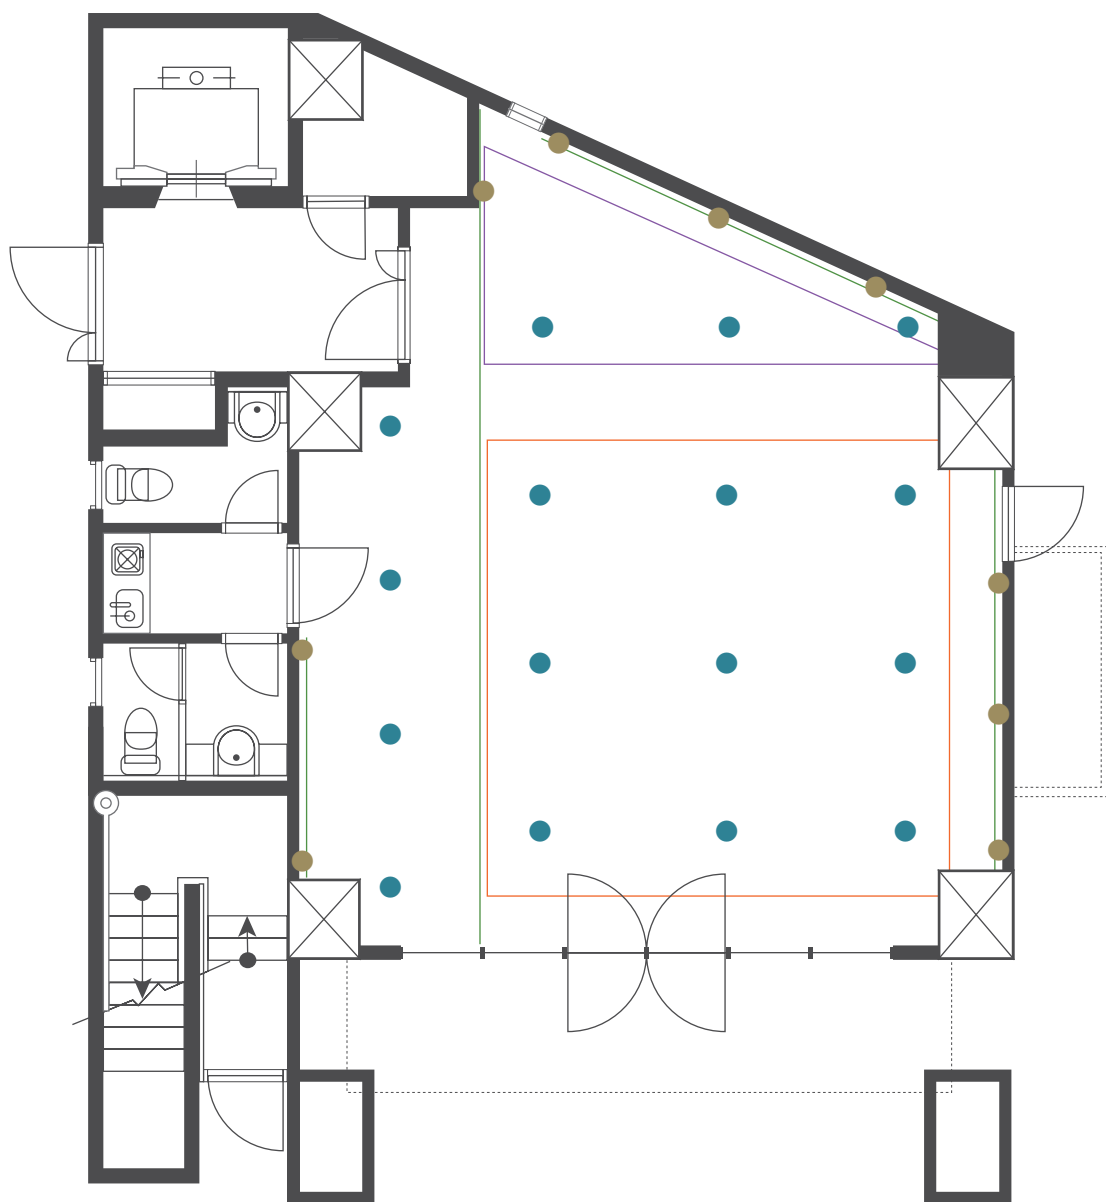

各種設備の配置図

- ピクチャーレール
- 編目天井
- 吹き抜け
- ダウンライト
- コンセント

総床面積：約 64m²

高さ：約 2,600mm (吹き抜け高：5,500mm)

展示可能壁面積：約 76m²