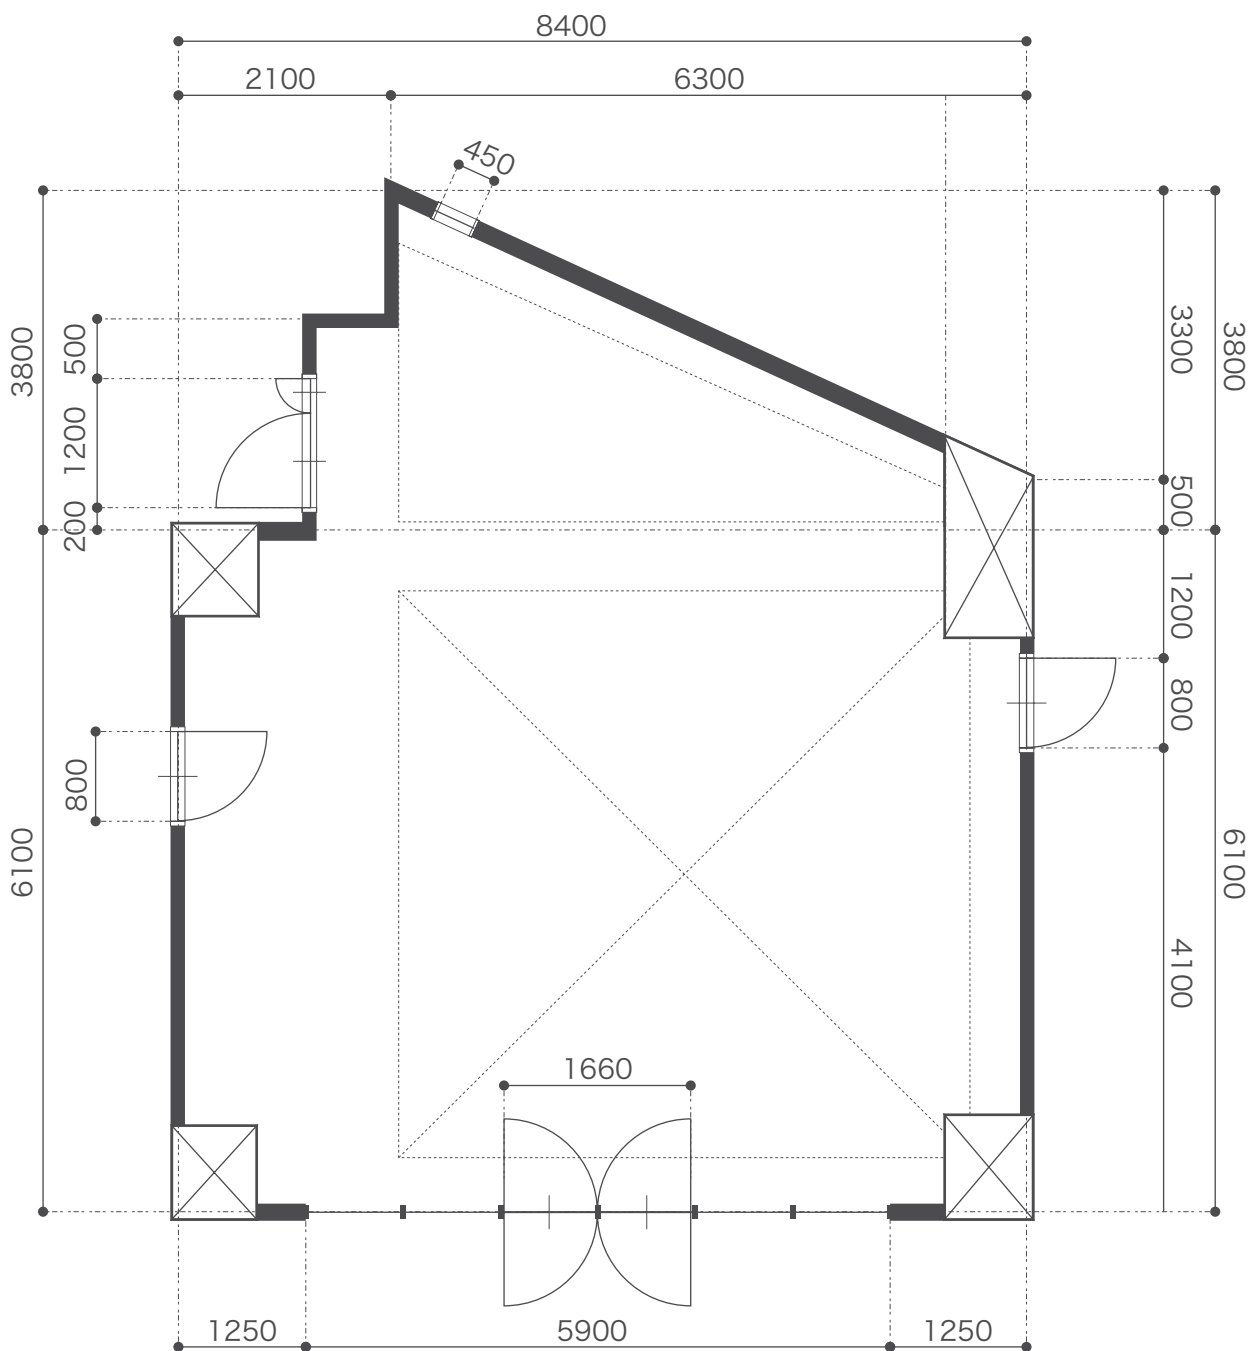

見取図

総床面積：約64m²

高さ：約2600mm（吹き抜け高：5500mm）

展示可能壁面積：約76m²